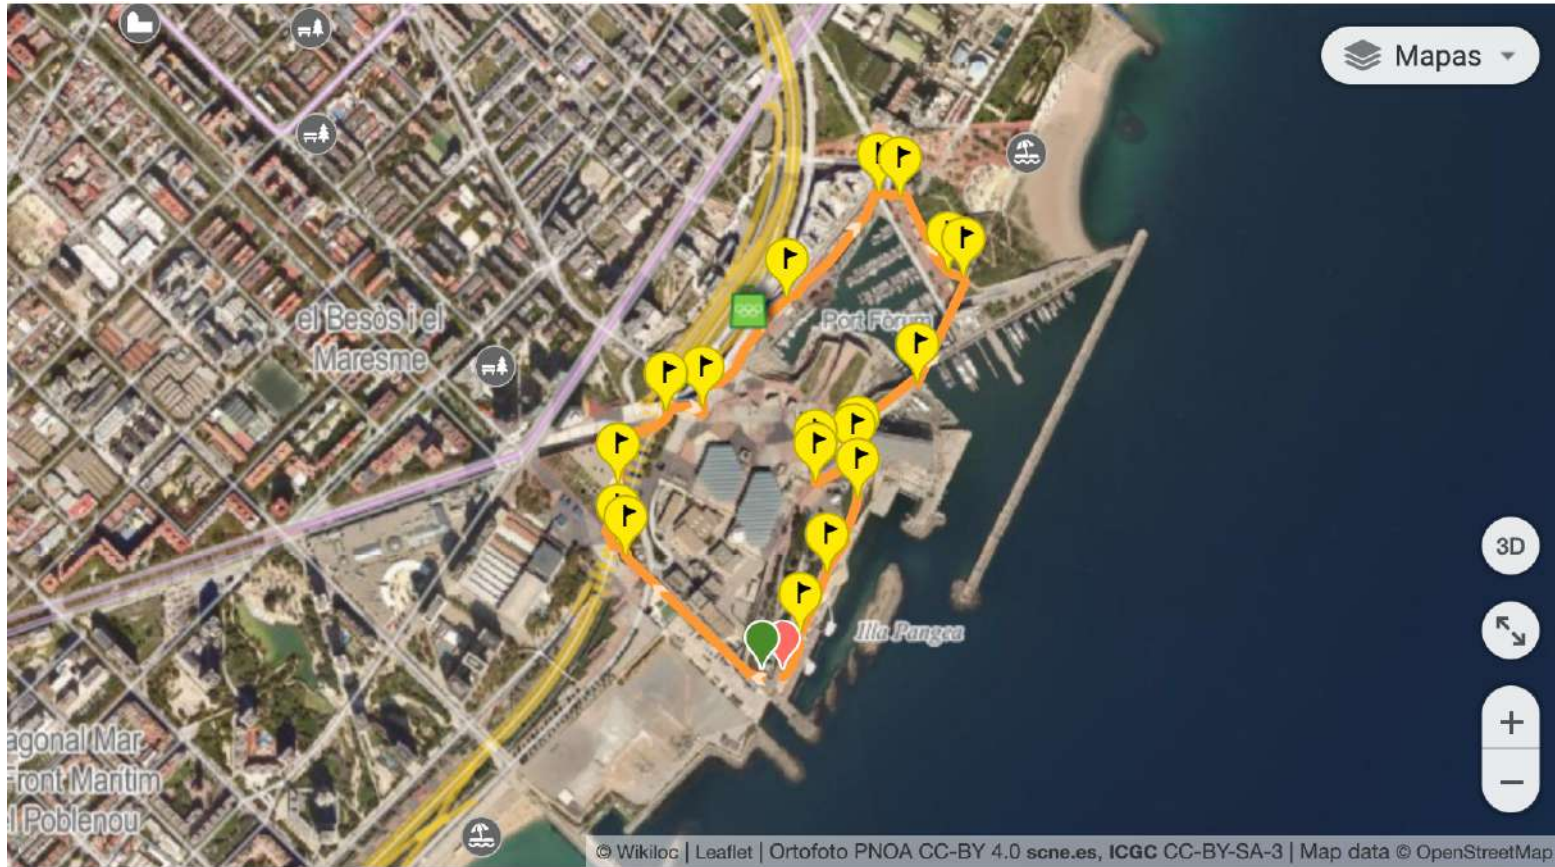

RECORRIDO DOGFYER – 3km (aproximadamente) [1 vuelta]

16 m

RECORRIDO SUPER DOGFYER - 5KM [2 vueltas]

16 m