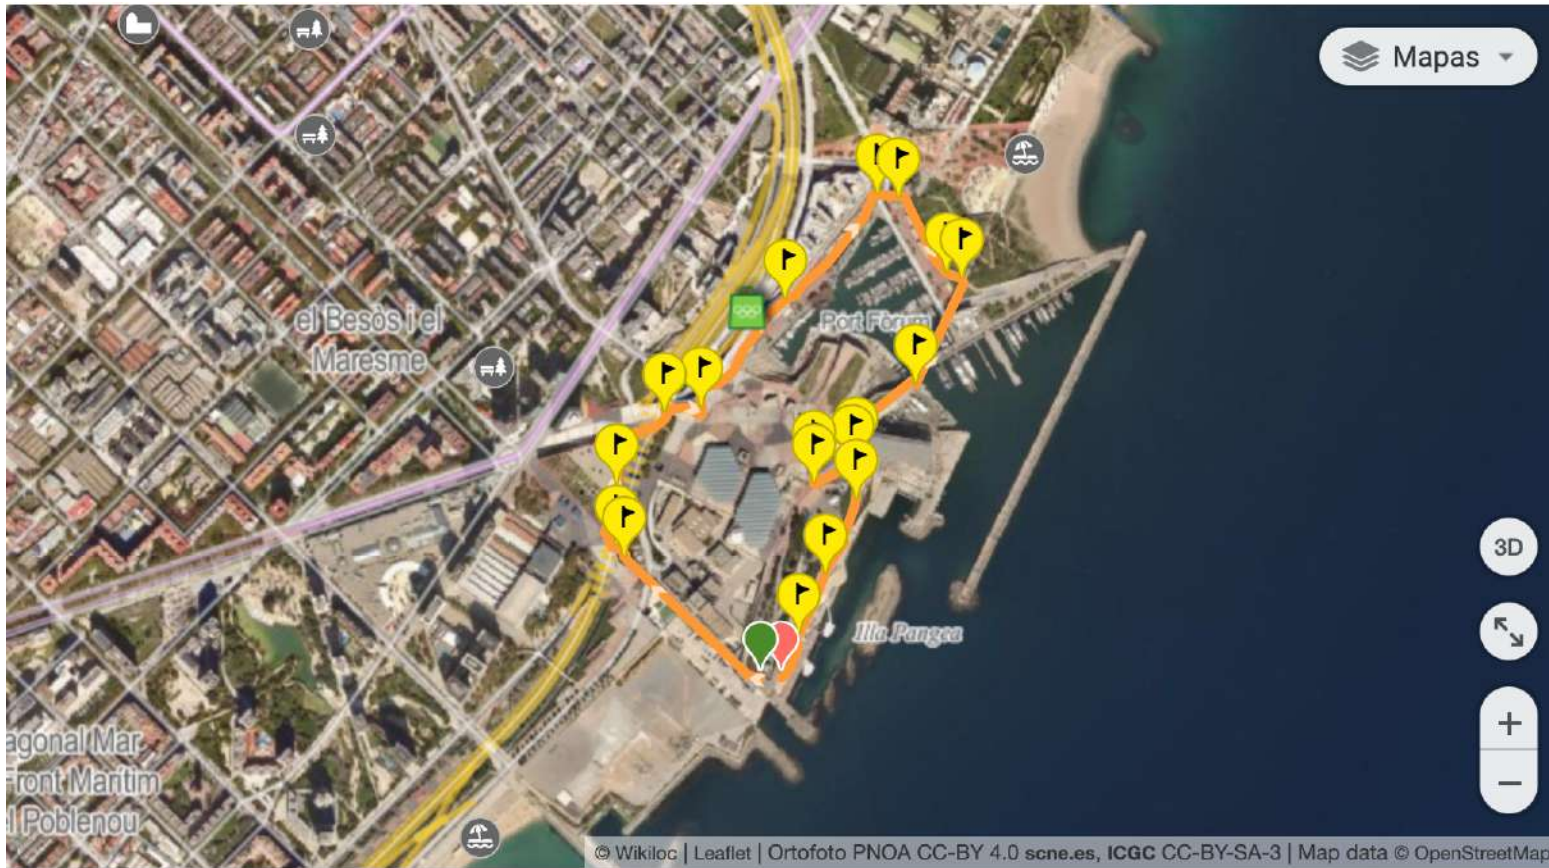

RECORRIDO DOGFYER – 3km (aproximadamente) [1 vuelta]

16 m

RECORRIDO SUPER DOGFYER - 5KM [2 vueltas]

16 m