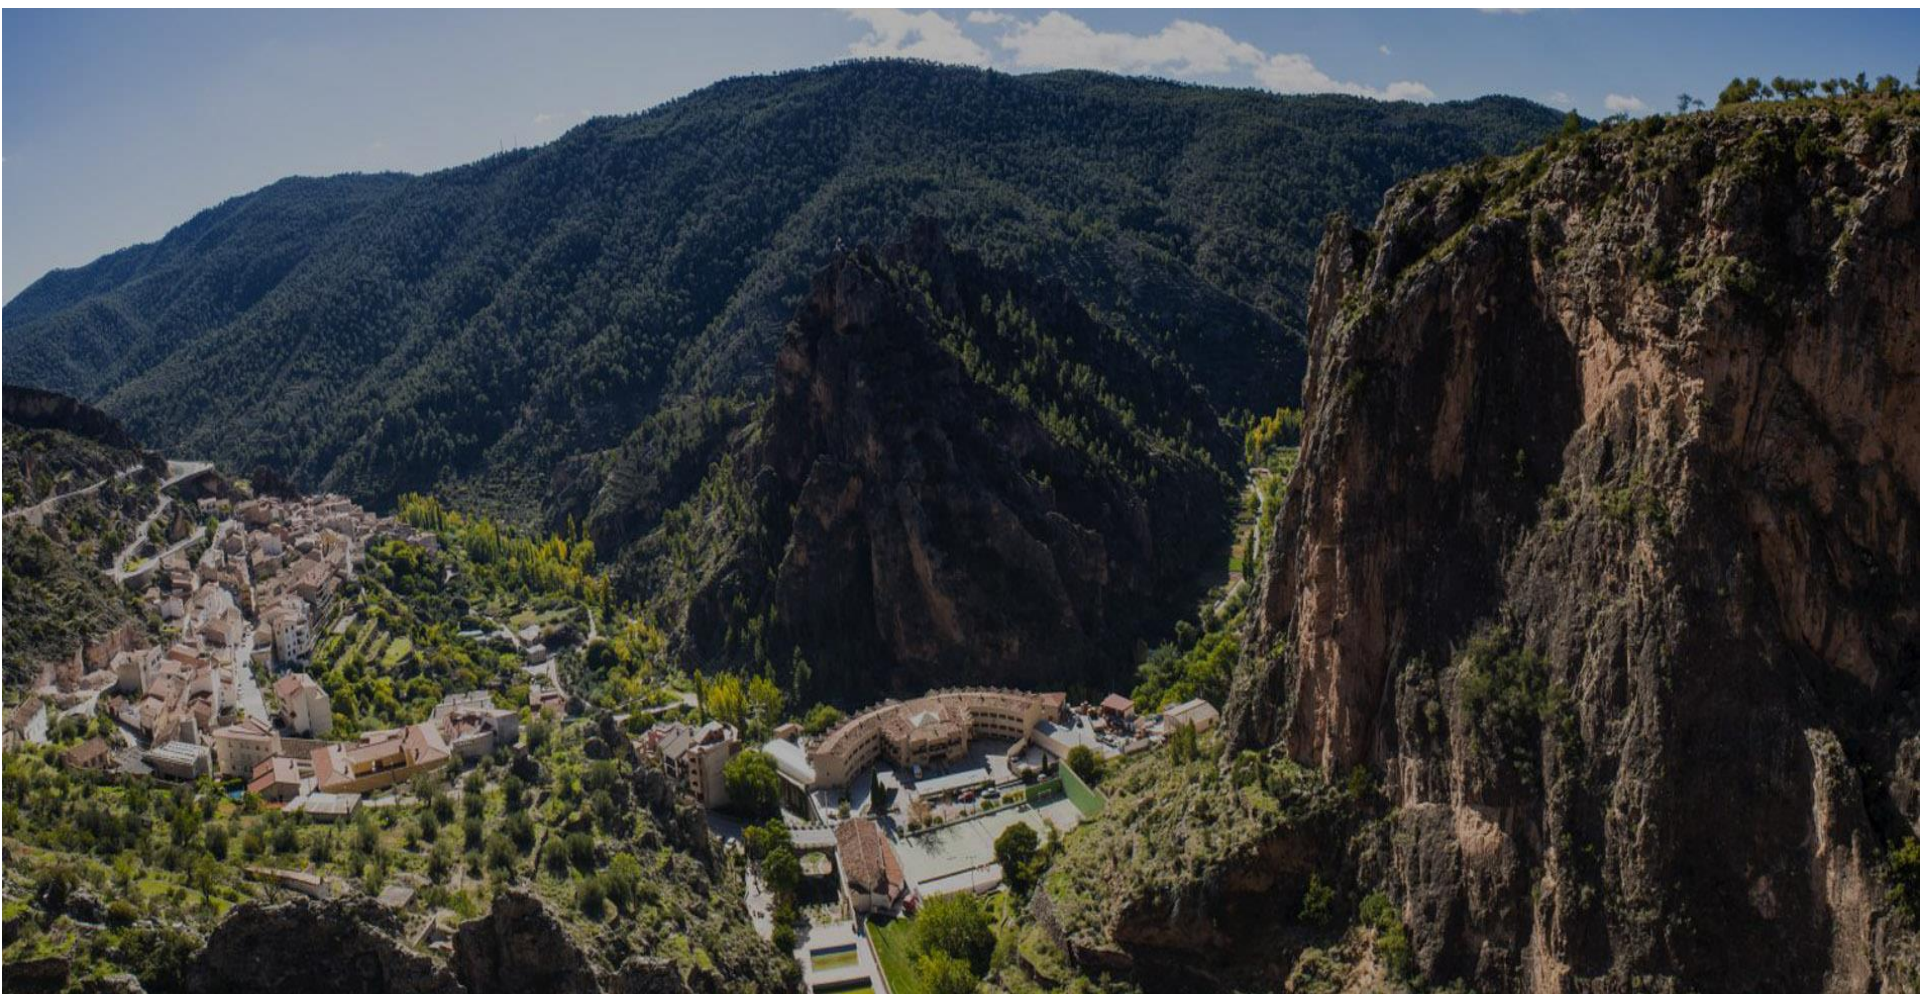

DOSSIER TÉCNICO
AMANECE TRAIL
AÝNA

Bienvenid@s al Amanece Trail de Ayna!!

Modalidades de carrera:

Trail (21,2kms)

Sprint Trail (10,8kms)

Senderismo (8,8kms)

¿Cómo llegar?

SALIDA Y LLEGADA DE LA PRUEBA DESDE LA PISCINA MUNICIPAL

Mirador
del
Sidecar

Programa

SÁBADO 11 DE JULIO

ENTREGA DORSALES	De 12.00 a 13.00horas	Escuelas publicas
INICIO PRUEBAS	21.00 horas	Línea de salida
CIERRE PRUEBAS	00.30 horas	Línea de salida
ENTREGA TROFEOS	Desde las 00.00 horas	Pista de frontón
APERITIVO	Desde las 12.30 horas	Pista de frontón

Tiempo máximo: **4,30**
horas

Distancia: **21,2 kms**

Desnivel positivo: **950 m**

PUNTO KILOMÉTRICO	HORA CORTE	CONTENIDO AVIT.
Avit. 1, km 4.7		Agua, isotónico, fruta, dulces.
Avit. 2 km 7		Agua, isotónico, fruta, dulces
Avit. 3 km 10.8	23.10 horas	Agua, isotónico, fruta, dulces
Avit. 4 km 17,6		Agua, isotónico, fruta y dulces