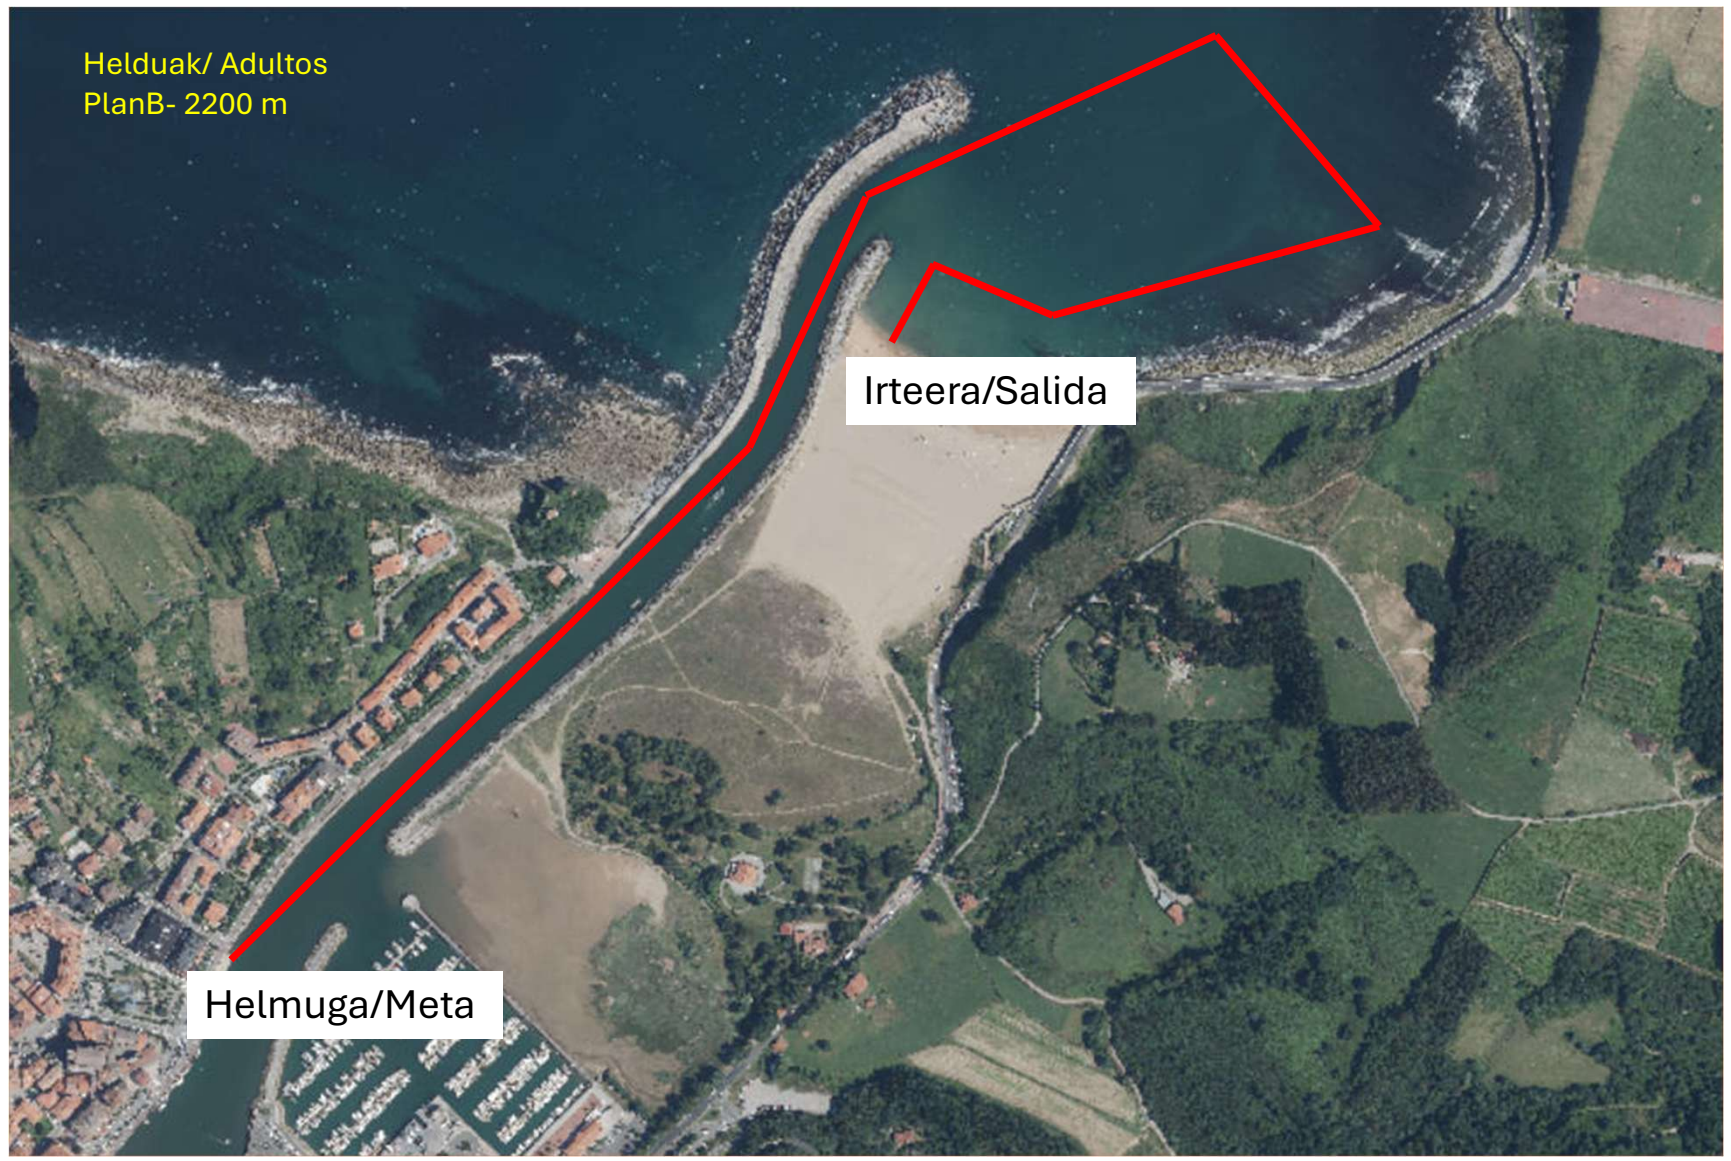

Helmuga/ Meta

Helduak/Adultos
3000 m

Irteera/Salida

Helmuga/Meta

Helduak/ Adultos
PlanB- 2200 m

Irteera/Salida

Helmuga/Meta