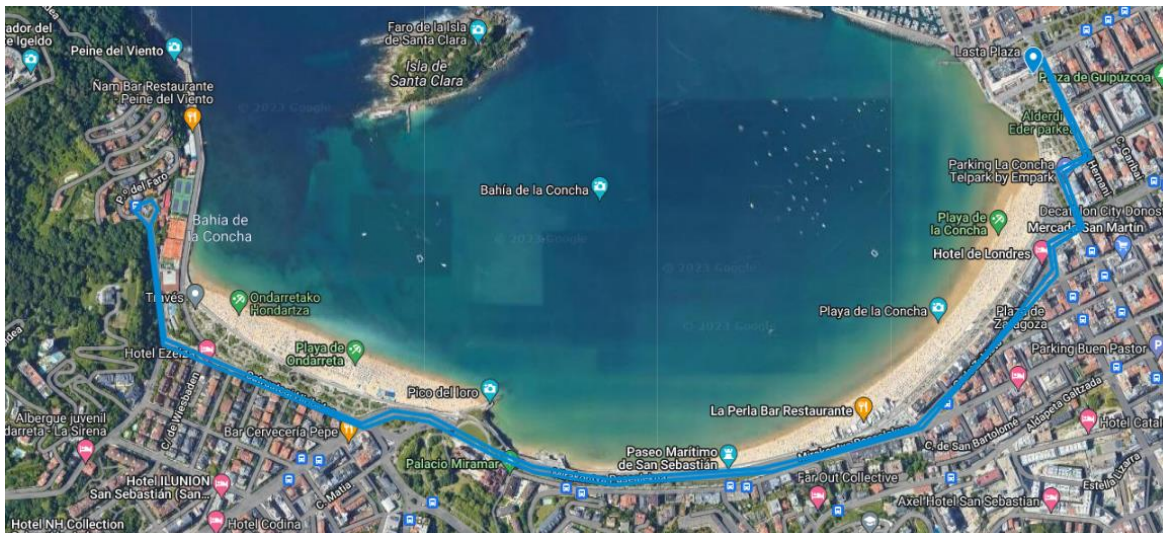

CARRERA/LASTERKETA 5KM

Salida Aldedi Eder, hasta funicular y vuelta a Alderdi Eder

MARTXA/MARTXA NORDICA 3KM

Salida Aldedi Eder, hasta tunel de Antigüo y vuelta a Alderdi Eder