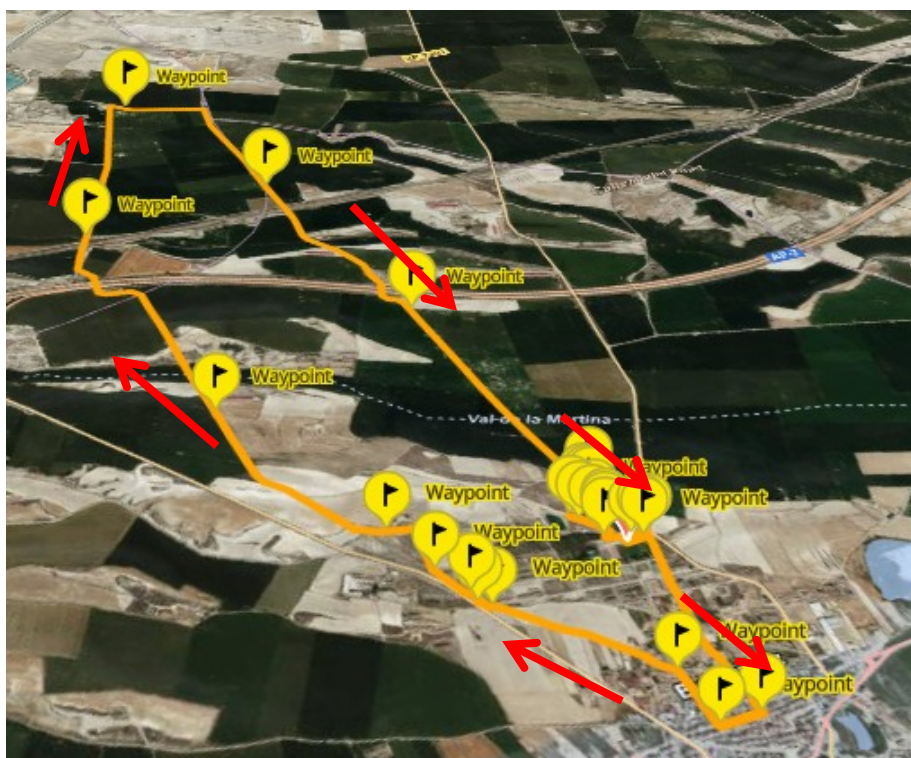

I CARRERA LAS LOMAS BUJARALOSZ

RECORRIDO VUELTA AL CORRAL DE LA ABUELA 11KM

ENLACE WIKILOC:

<https://es.wikiloc.com/rutas-carrera-por-montana/11km-bujaraloz-253618118>

RECORRIDO:

El recorrido tiene salida y llegada en las instalaciones deportivas municipales aledañas al campo de futbol y transcurre de Bujaraloz y por el termino municipal de LA Almolda entre los kms 4,4 al 7,7 de recorrido, sin cruzar ninguna carretera, transcurriendo siempre por pistas forestales y alguna calle de la localidad. Para un total de 11 kms aproximadamente.