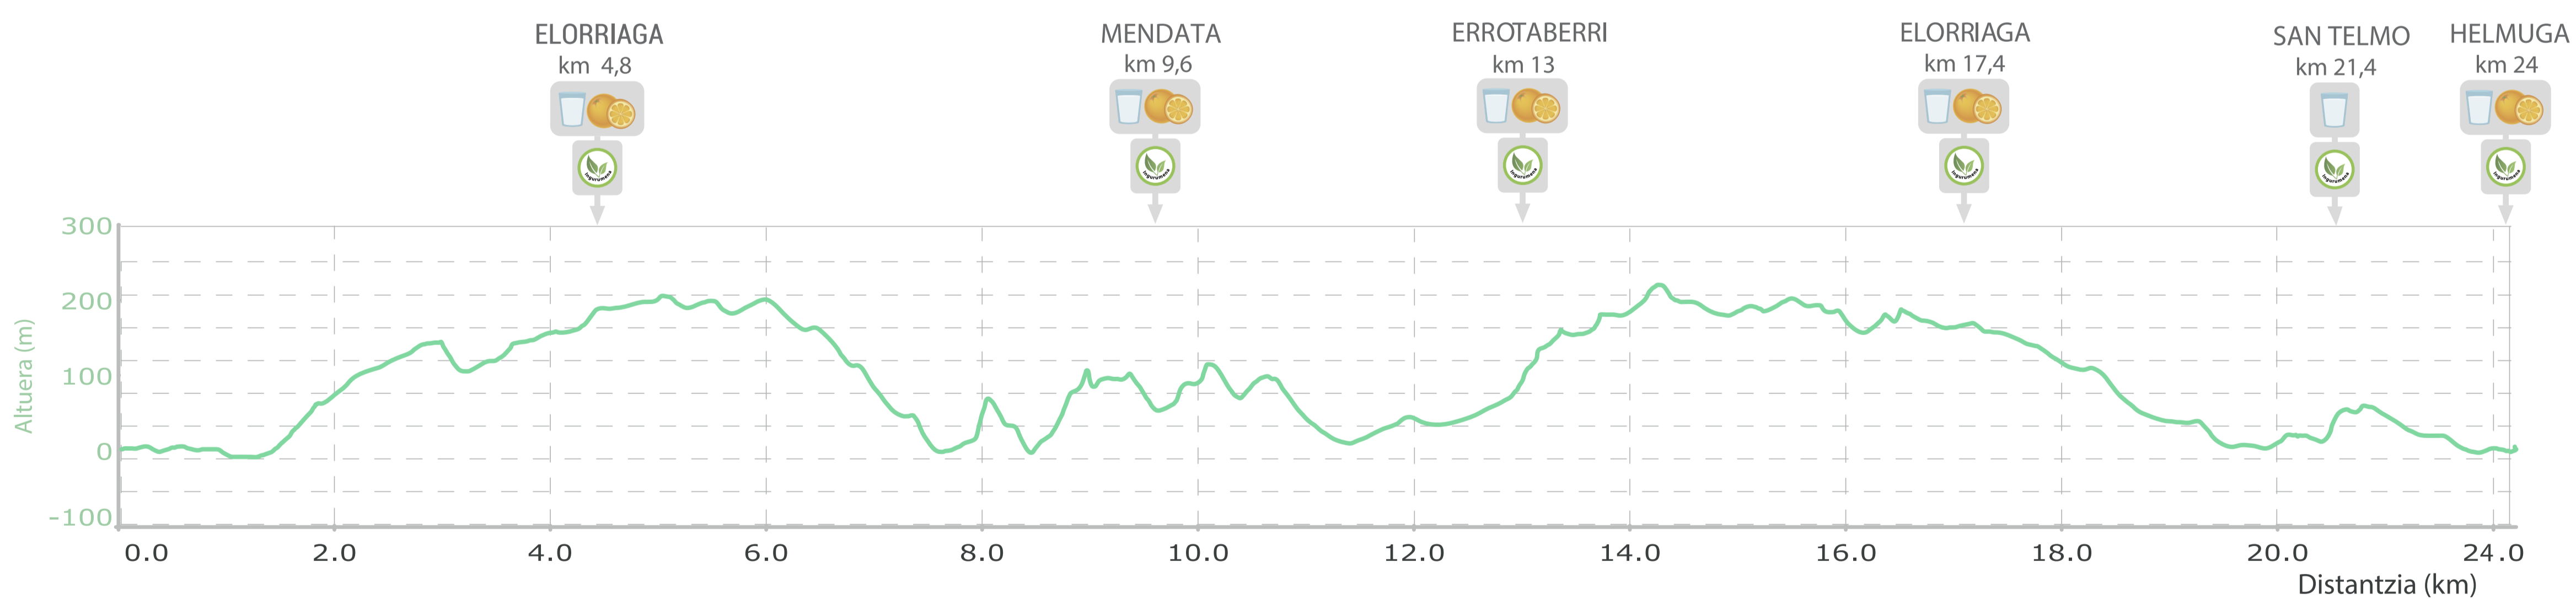

ZUMAIA FLYSCH TRAIL LASTERKETA. 24 KM

IRTEERA km 0
SALIDA

HELMUGA km 24
META

Distantzia distancia	24 km
Desnibela+desnivel+	1.007 m
Irteera salida	Eusebio Gurrutxaga plaza

Irteera-ordua Hora de salida	09:30
Denbora-muga límite horario	4h 15m
Altuera handiena altura máxima	230 m

Janariak
Sólidos

Edariak
Líquidos

Denbora-kontrola
Control de tiempo

Hondakinen gunea
Punto de residuos

Ebakuazio gunea
Punto de evacuación