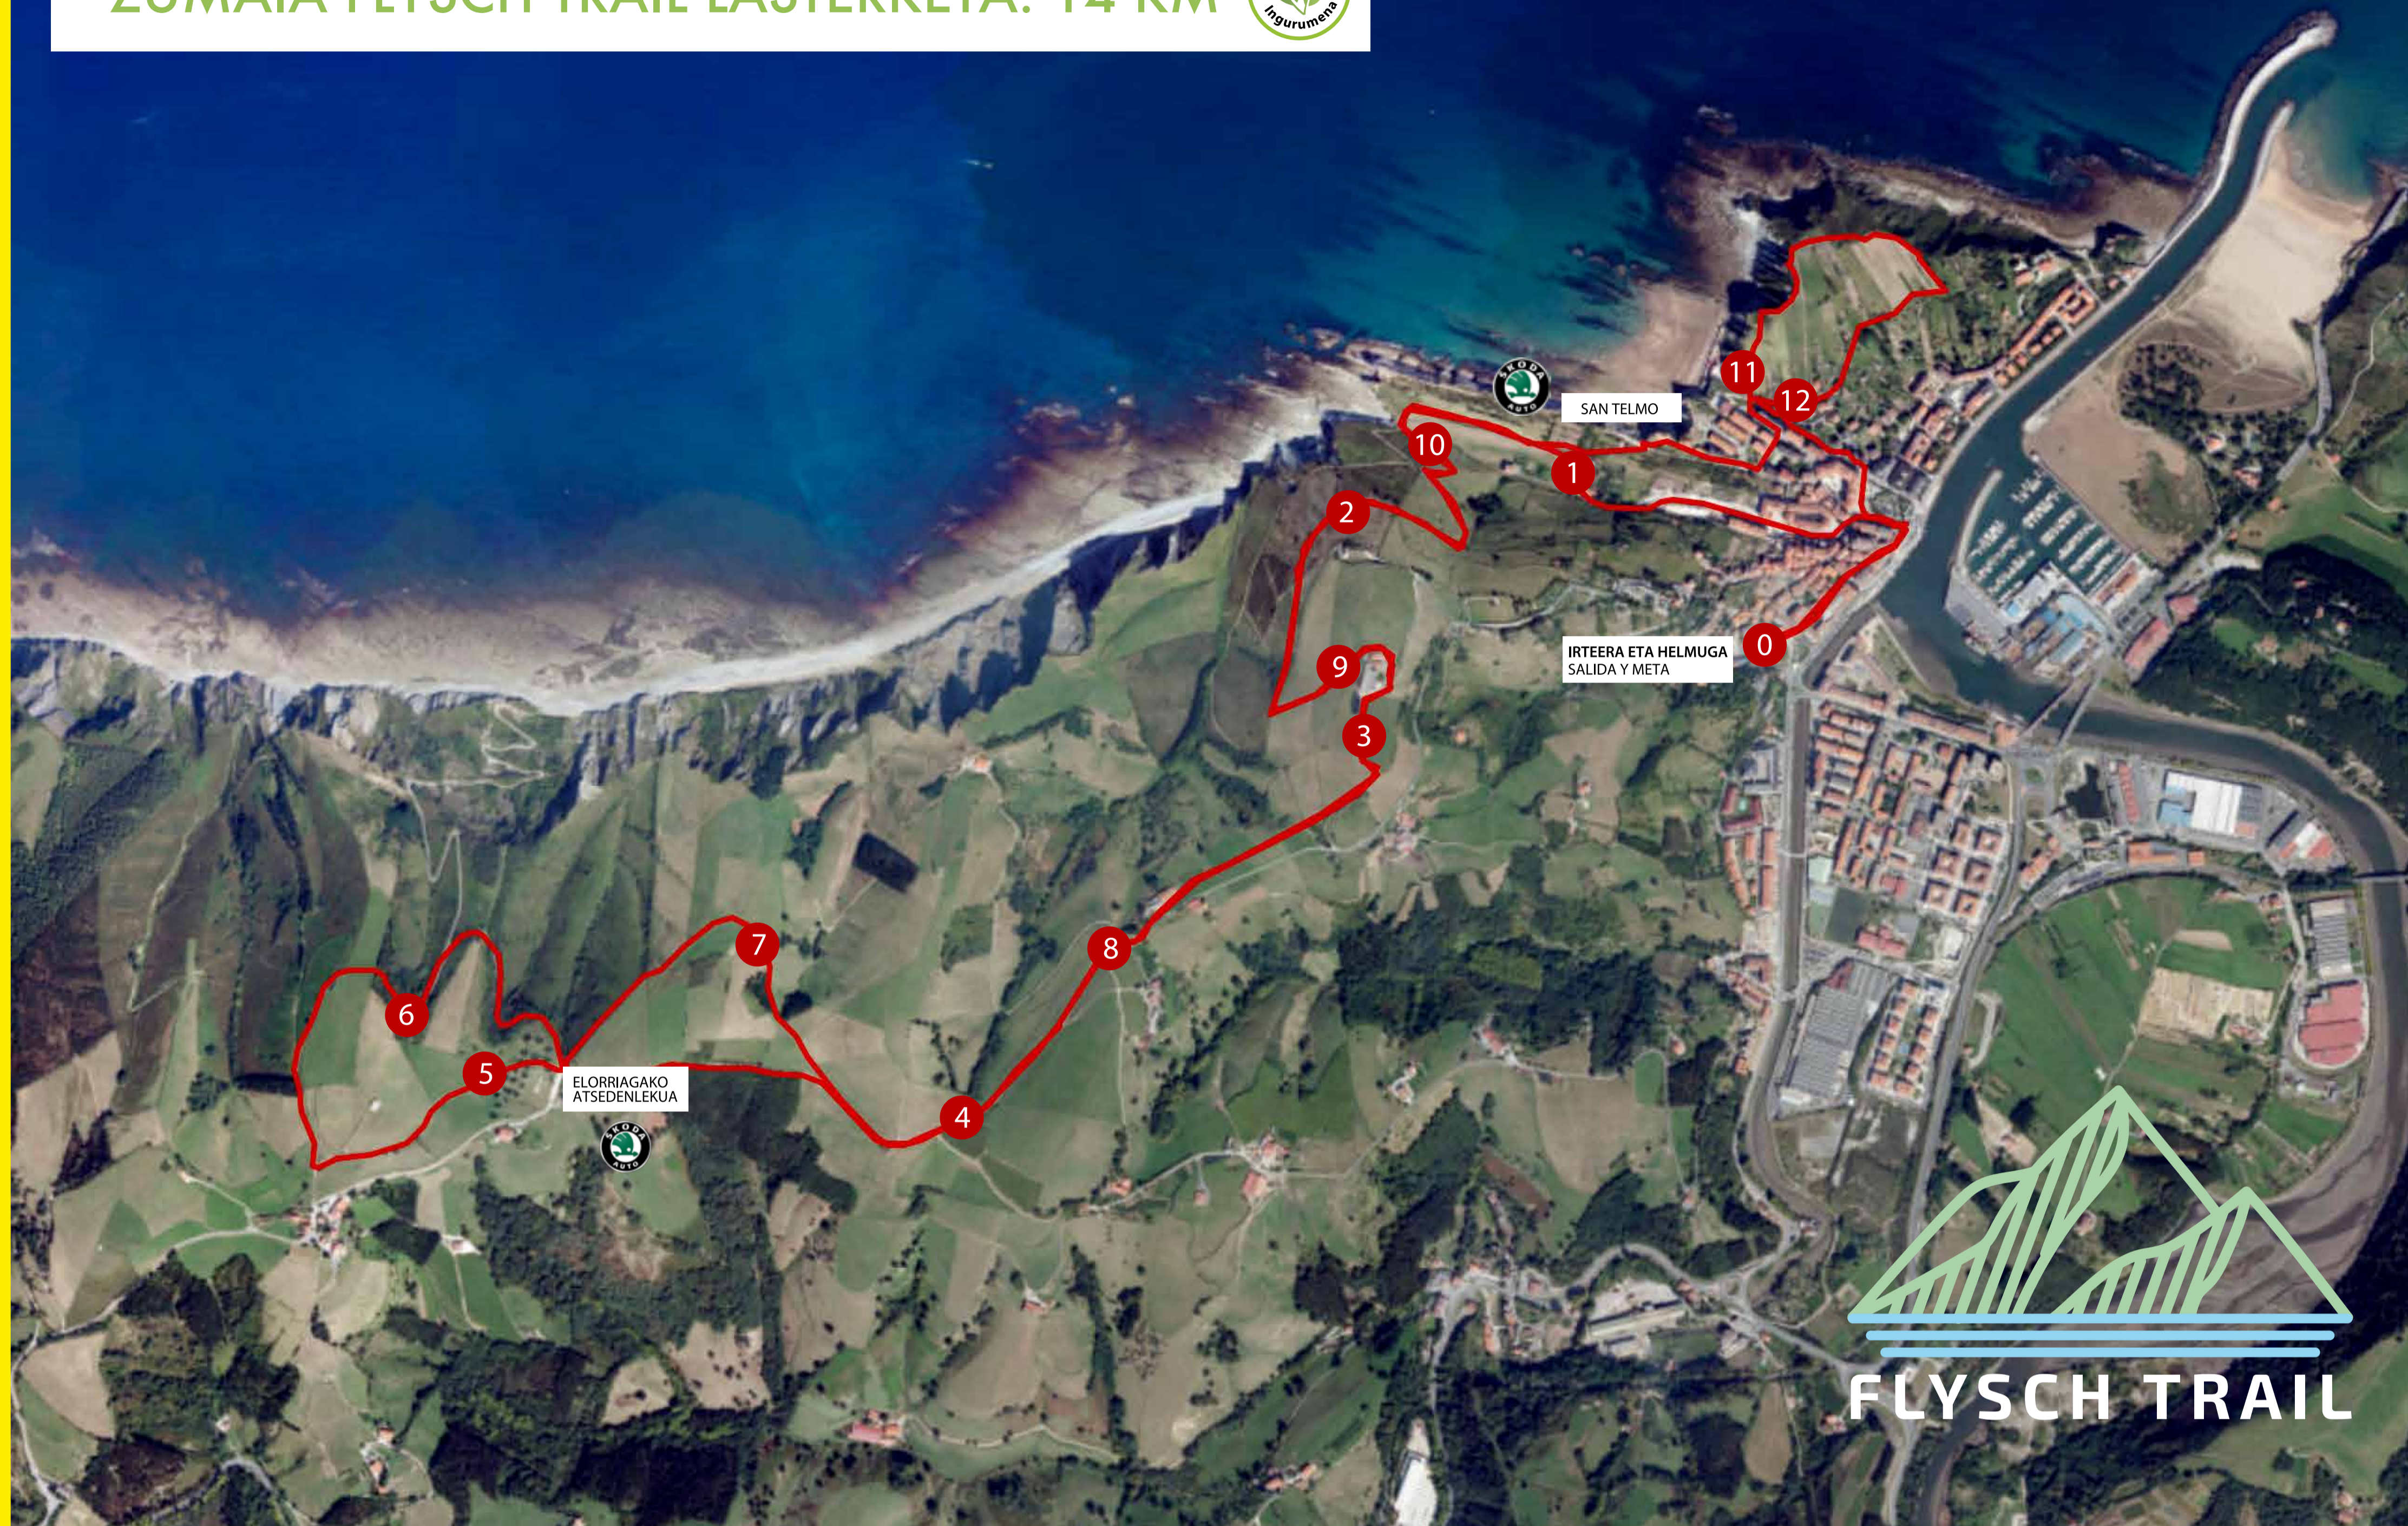

ZUMAIA FLYSCH TRAIL LASTERKETA. 14 KM

IRTEERA km 0
SALIDA

HELMUGA km 14
META

Distantzia distancia	14 km
Desnibela+desnivel+	487 m
Irteera salida	Eusebio Gurrutxaga plaza

Irteera-ordua Hora de salida	10:00
Denbora-muga límite horario	3h 45m
Altuera handiena altura máxima	216 m

Janariak
Sólidos

Edariak
Líquidos

Denbora-kontrola
Control de tiempo

Hondakinen gunea
Punto de residuos

Ebakuazio gunea
Punto de evacuación