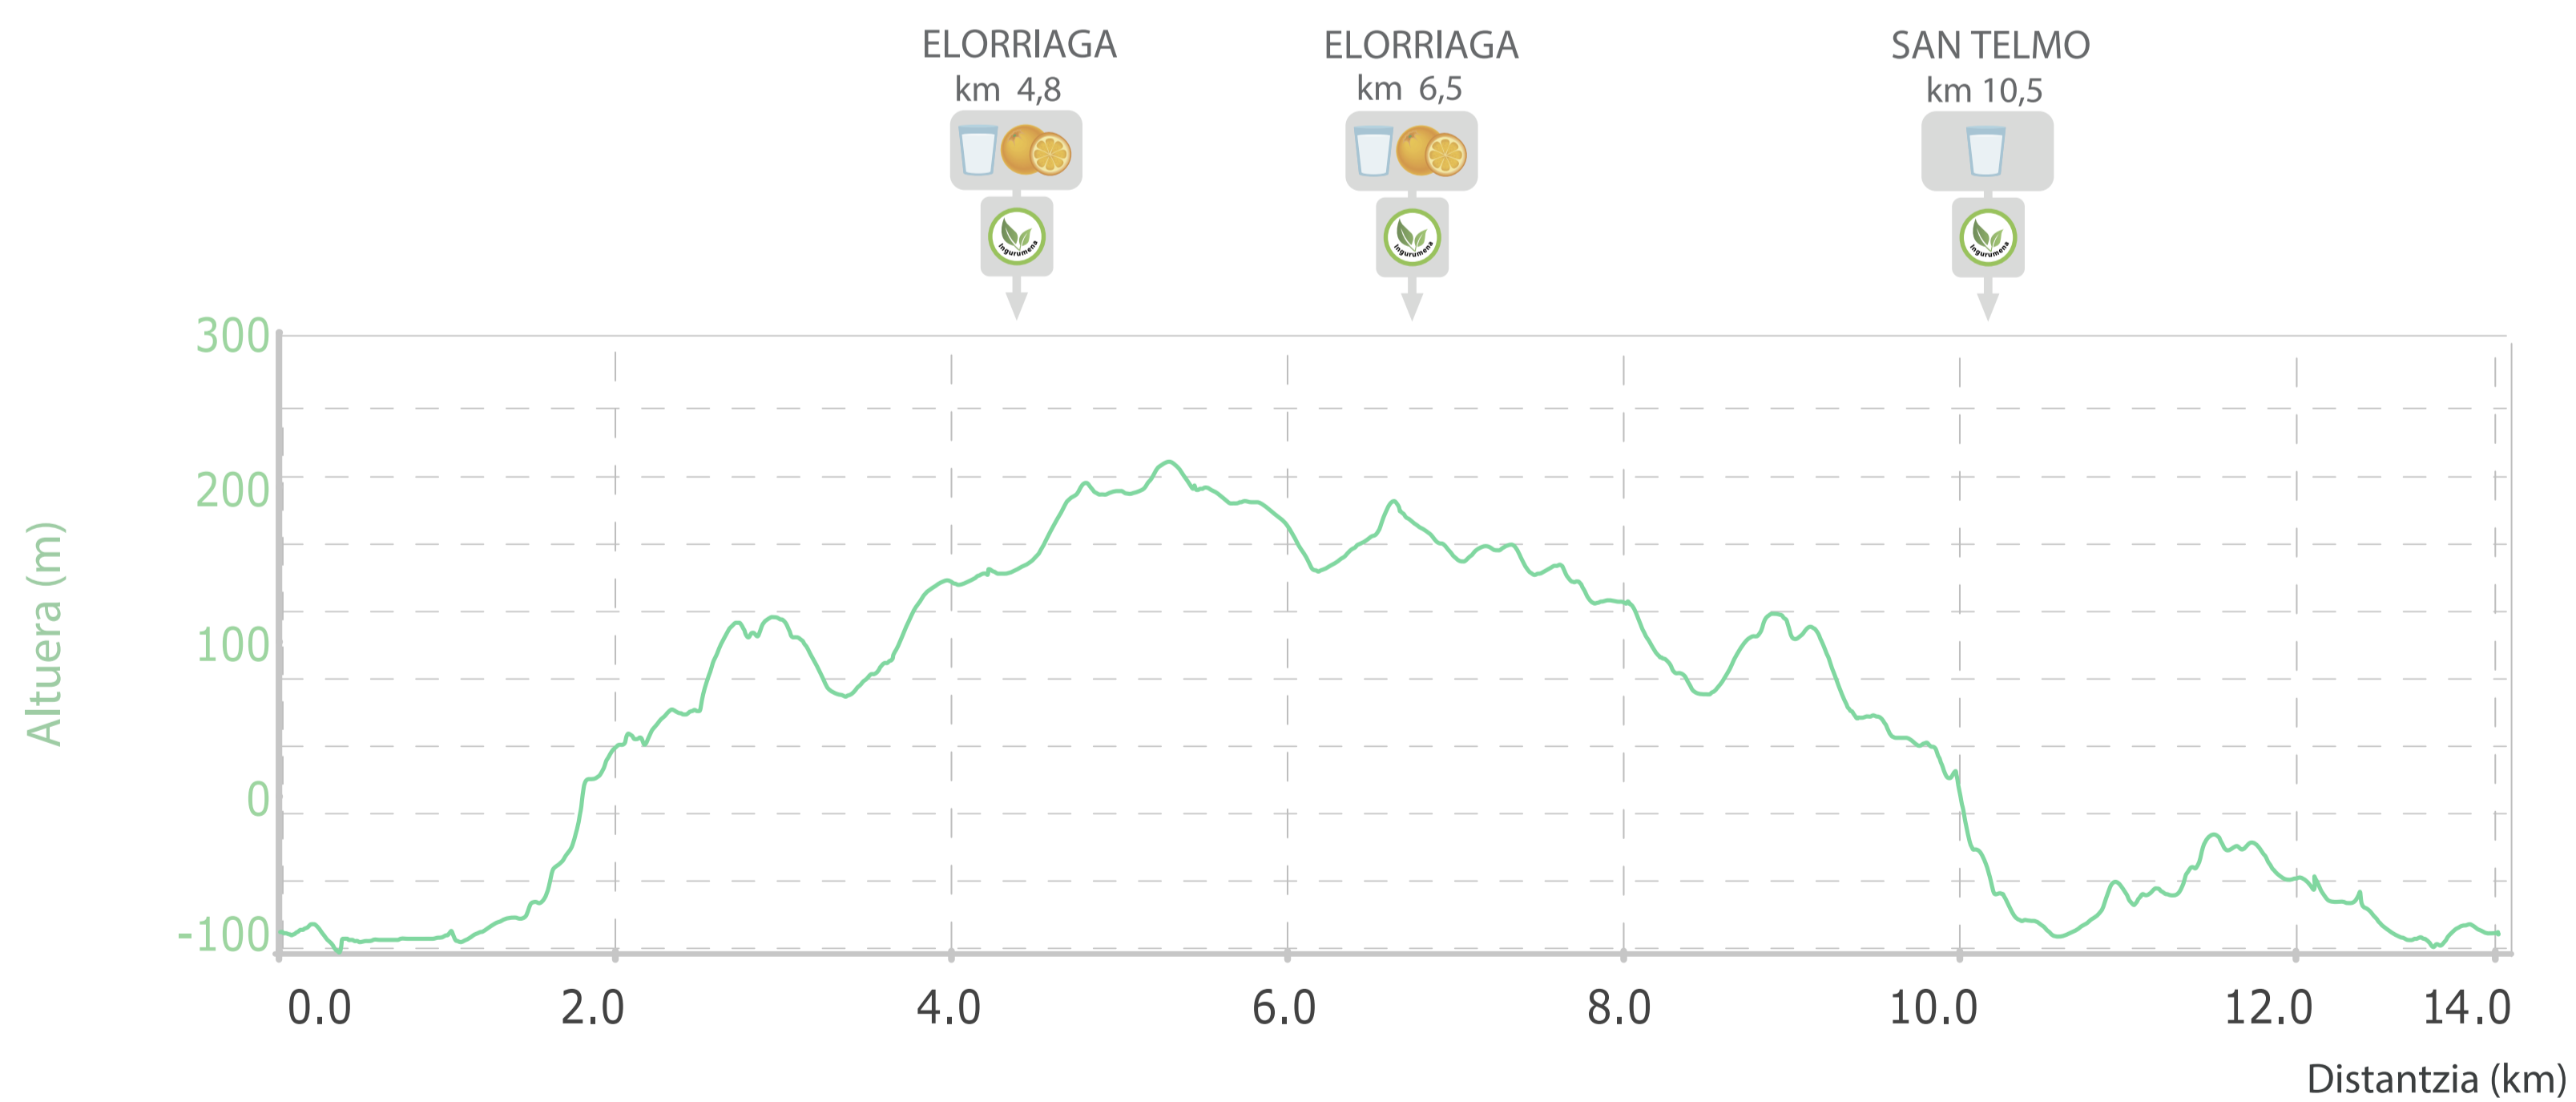

ZUMAIA FLYSCH TRAIL LASTERKETA. 14 KM

IRTEERA km 0
SALIDA

HELMUGA km 14
META

Distantzia distancia	14 km
Desnibela+desnivel+	487 m
Irteera salida	Eusebio Gurrutxaga plaza

Irteera-ordua Hora de salida	10:00
Denbora-muga límite horario	3h 45m
Altuera handiena altura máxima	216 m

Janariak
Sólidos

Edariak
Líquidos

Denbora-kontrola
Control de tiempo

Hondakinen gunea
Punto de residuos

Ebakuazio gunea
Punto de evacuación