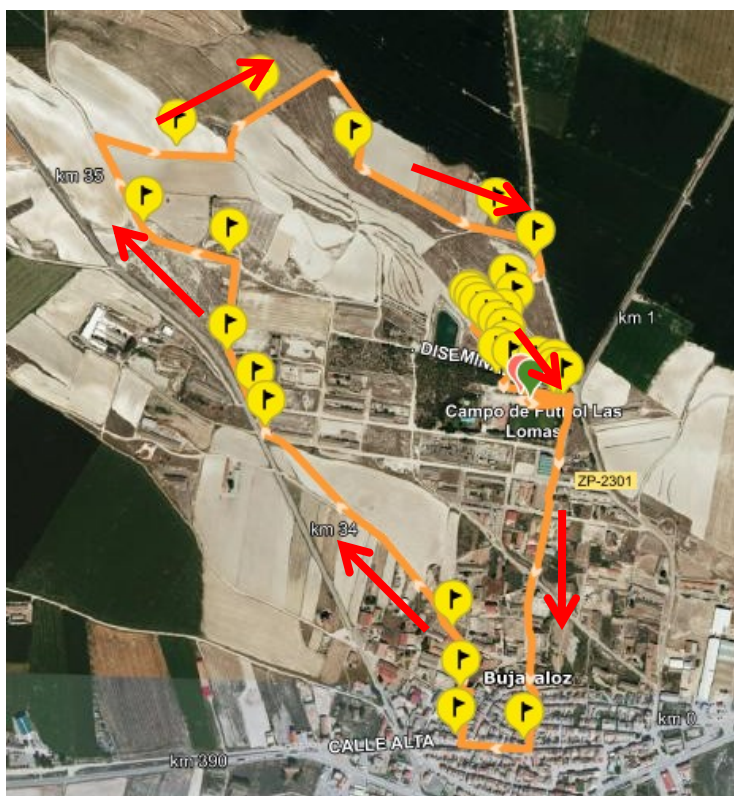

I CARRERA LAS LOMAS BUJARALOZ

RECORRIDO VUELTA AL ITALIANO 5KM

ENLACE WIKILOC:

<https://es.wikiloc.com/rutas-carrera-por-montana/5km-bujaraloz-253617656>

RECORRIDO:

El recorrido tiene salida y llegada en las instalaciones deportivas municipales aledañas al campo de futbol y transcurre íntegramente por el termino municipal de Bujaraloz sin cruzar ninguna carretera, transcurriendo siempre por pistas forestales y alguna calle de la localidad, para un total de 5 kms aproximadamente.

PERFIL: