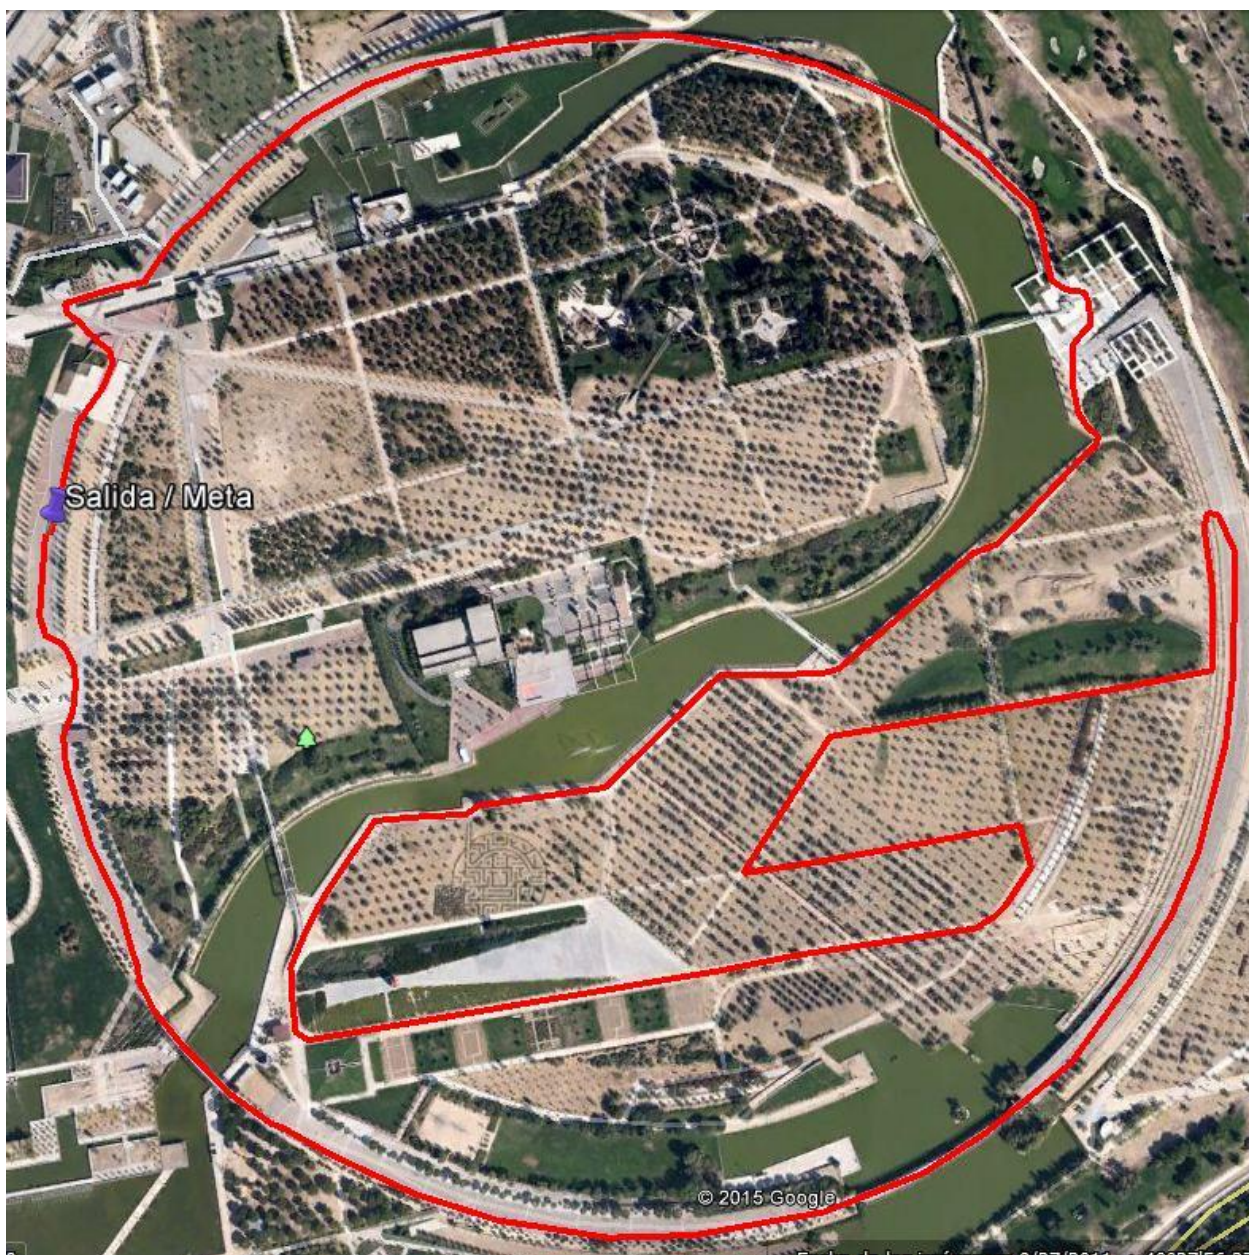

RECORRIDO VIII CARRERA SOLIDARIA MENUDOS
CORAZONES – BIMBO GLOBAL RACE 23-SEPTIEMBRE-
2018
(10Km, 5Km y 3Km)

Para 10km y 5km la salida se dará a las 9:15 y el recorrido es íntegro por dentro del Parque Juan Carlos I sin afectar a tráfico alguno. Se podrá dar una vuelta (5km) o dos (10 Km)

Para la marcha de 3km se dará a las 10:30 y el recorrido es íntegro por dentro del Parque Juan Carlos I sin afectar a tráfico alguno.

Hora de llegada máxima 12:15.
Número de personas estimadas 4.000.