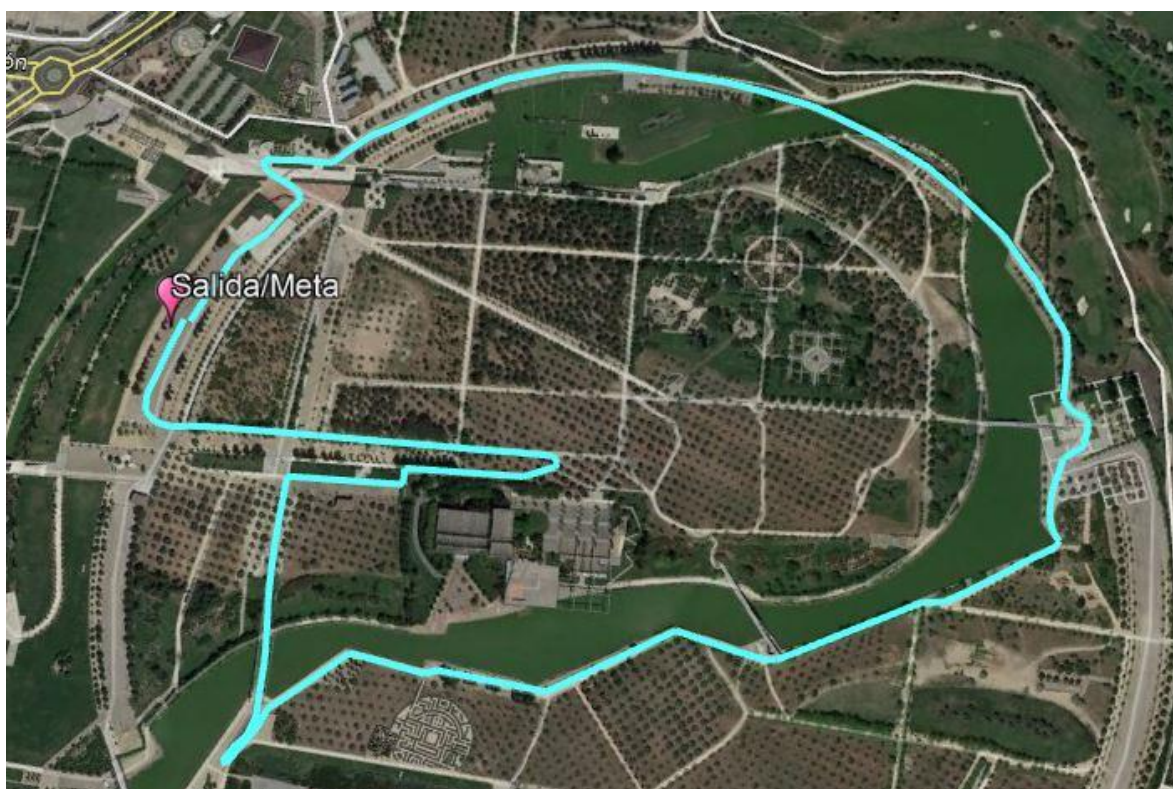

RECORRIDO VIII CARRERA SOLIDARIA MENUDOS
CORAZONES – BIMBO GLOBAL RACE 23-SEPTIEMBRE-
2018
(10Km, 5Km y 3Km)

Para 10km y 5km la salida se dará a las 9:15 y el recorrido es íntegro por dentro del Parque Juan Carlos I sin afectar a tráfico alguno. Se podrá dar una vuelta (5km) o dos (10 Km)

Para la marcha de 3km se dará a las 10:30 y el recorrido es íntegro por dentro del Parque Juan Carlos I sin afectar a tráfico alguno.

Hora de llegada máxima 12:15.
Número de personas estimadas 4.000.