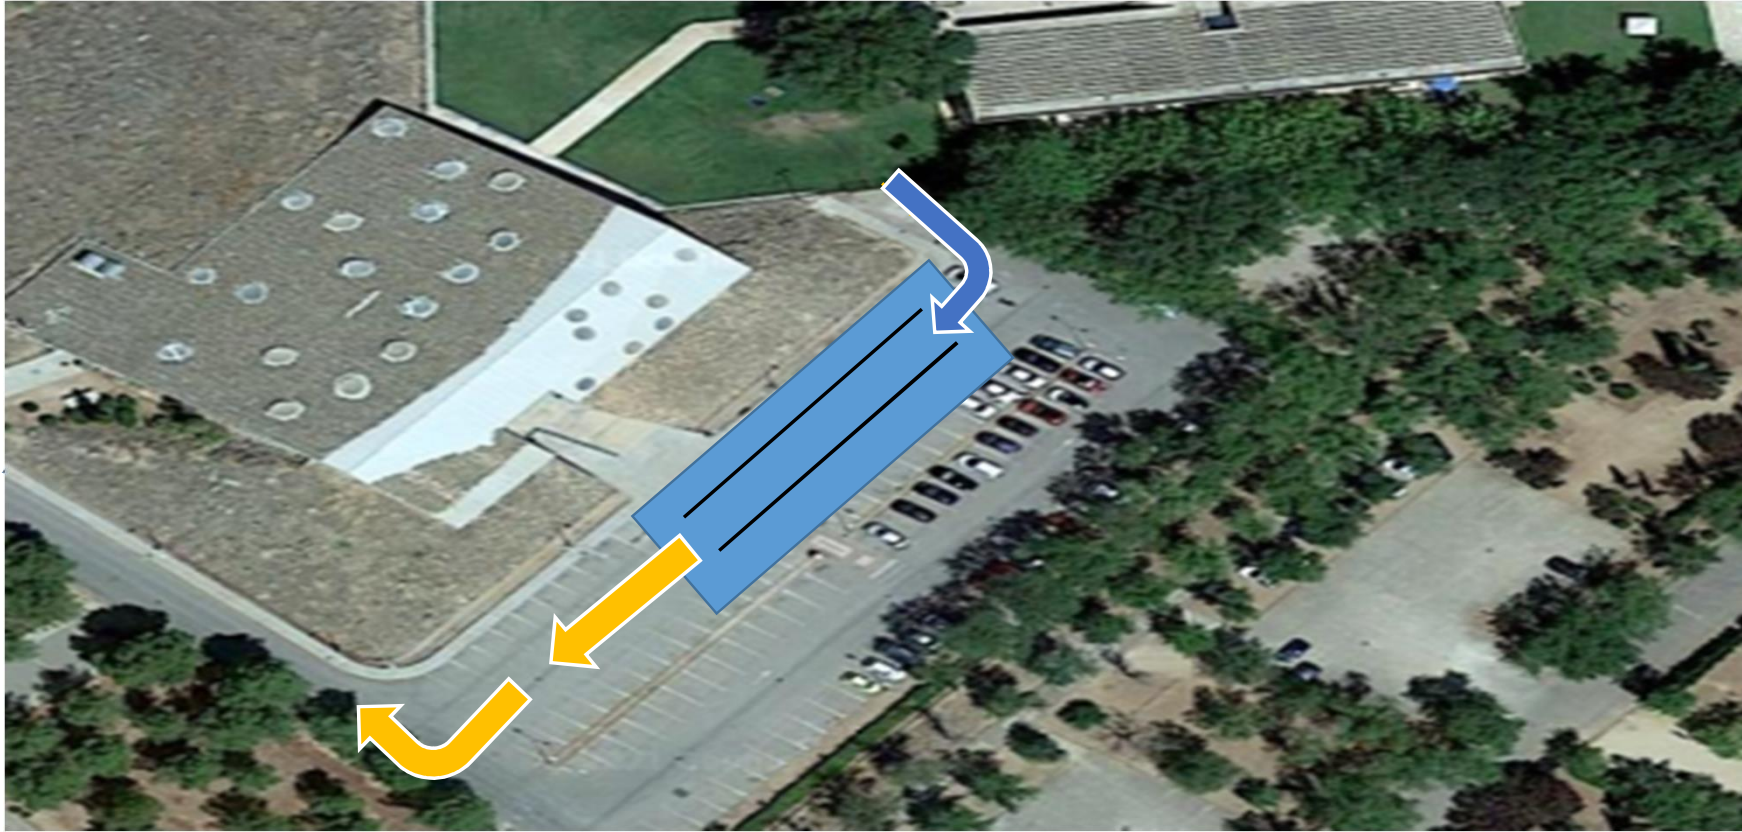

SALIDA: NATACION 350MTS

AREA TRANSICION T1

SALIDA T1 AL SEGMENTO DE BICI

ENTRADA AL AREA TRANSICION T2

INICIO CARRERA AL SEGMENTO A PIE

SEGMENTO CIRCUITO CARRERA A PIE 1 VUELTA

META

BUENA SUERTE

5 DE SEPTIEMBRE DE 2021

TRITOMELLOSO 2021

DISTANCIA SÚPER SPRINT
350m, 10 km, 2km

PLAZAS LIMITADAS

Inscripciones en triatlonclm.org
10:30 HORAS

PUTACION DE TOMELLOSO