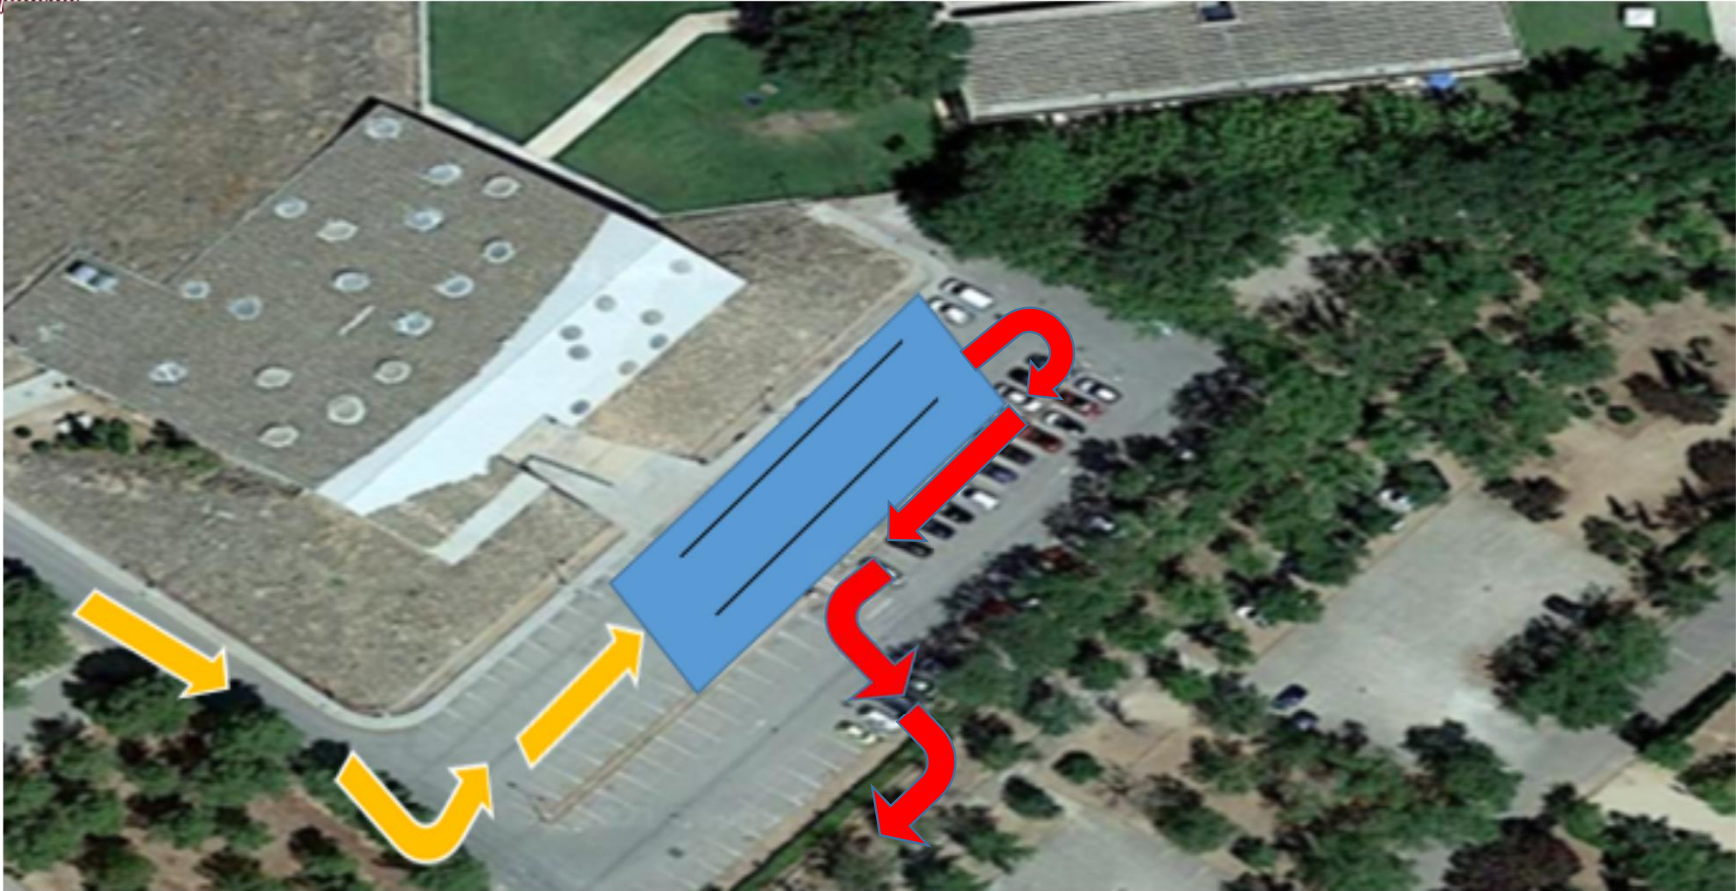

SALIDA: NATACION 350MTS

AREA TRANSICION T1

SALIDA T1 AL SEGMENTO DE BICI

ENTRADA AL AREA TRANSICION T2

INICIO CARRERA AL SEGMENTO A PIE

SEGMENTO CIRCUITO CARRERA A PIE 1 VUELTA

META

BUENA SUERTE

5 DE SEPTIEMBRE DE 2021

TRITOMELLOSO 2021

DISTANCIA SÚPER SPRINT
350m, 10 km, 2km

PLAZAS LIMITADAS

Inscripciones en triatlonclm.org
10:30 HORAS

PUTACION DE TOMELLOSO