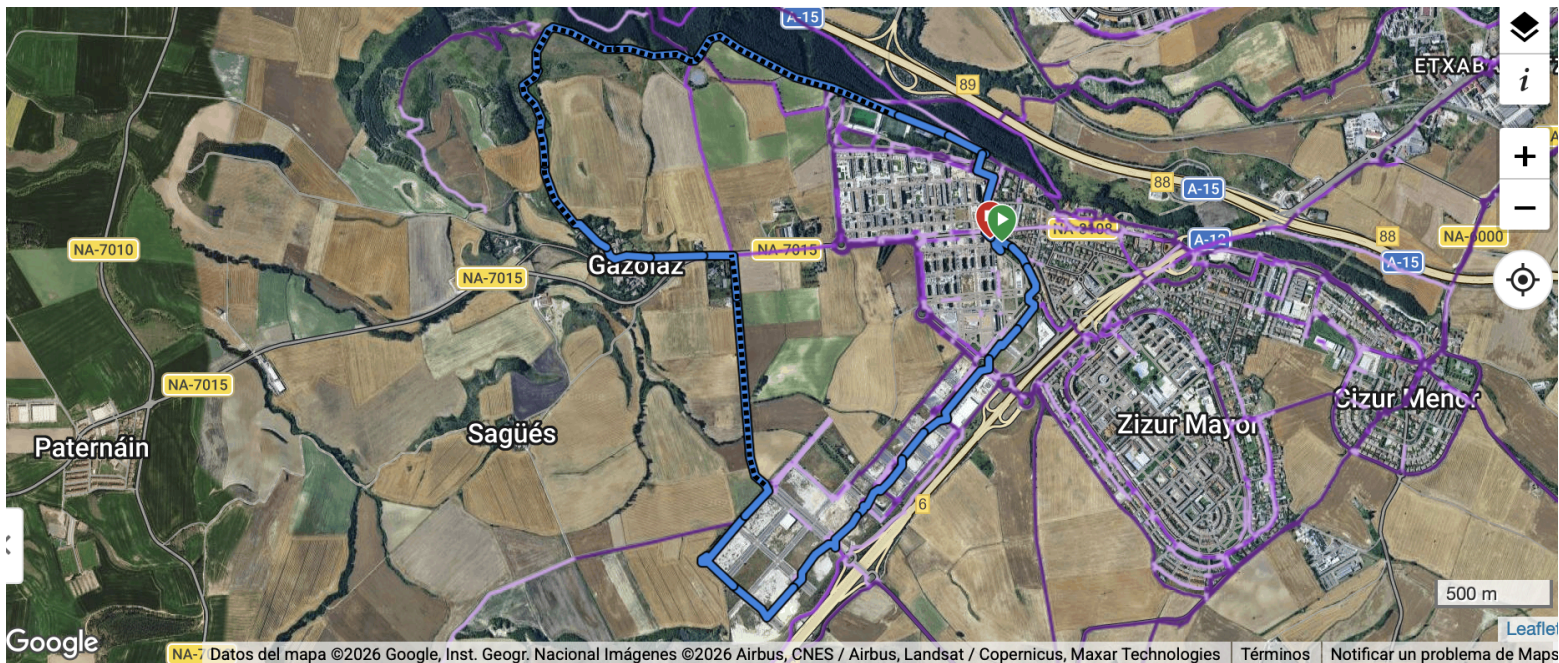

IBILBIDE BERDEA

1.03 km 12 m 13 m 0% (0.0 km)
Distancia Ascenso total Descenso total Sin asfaltar

Altitud

IBILBIDE URDINA

5.39 km	62 m	62 m	0% (0.0 km)
Distancia	Ascenso total	Descenso total	Sin asfaltar

IBILBIDE GORRIA

8.44 km	141 m	141 m	42% (3.5 km)
Distancia	Ascenso total	Descenso total	Sin asfaltar

Altitud