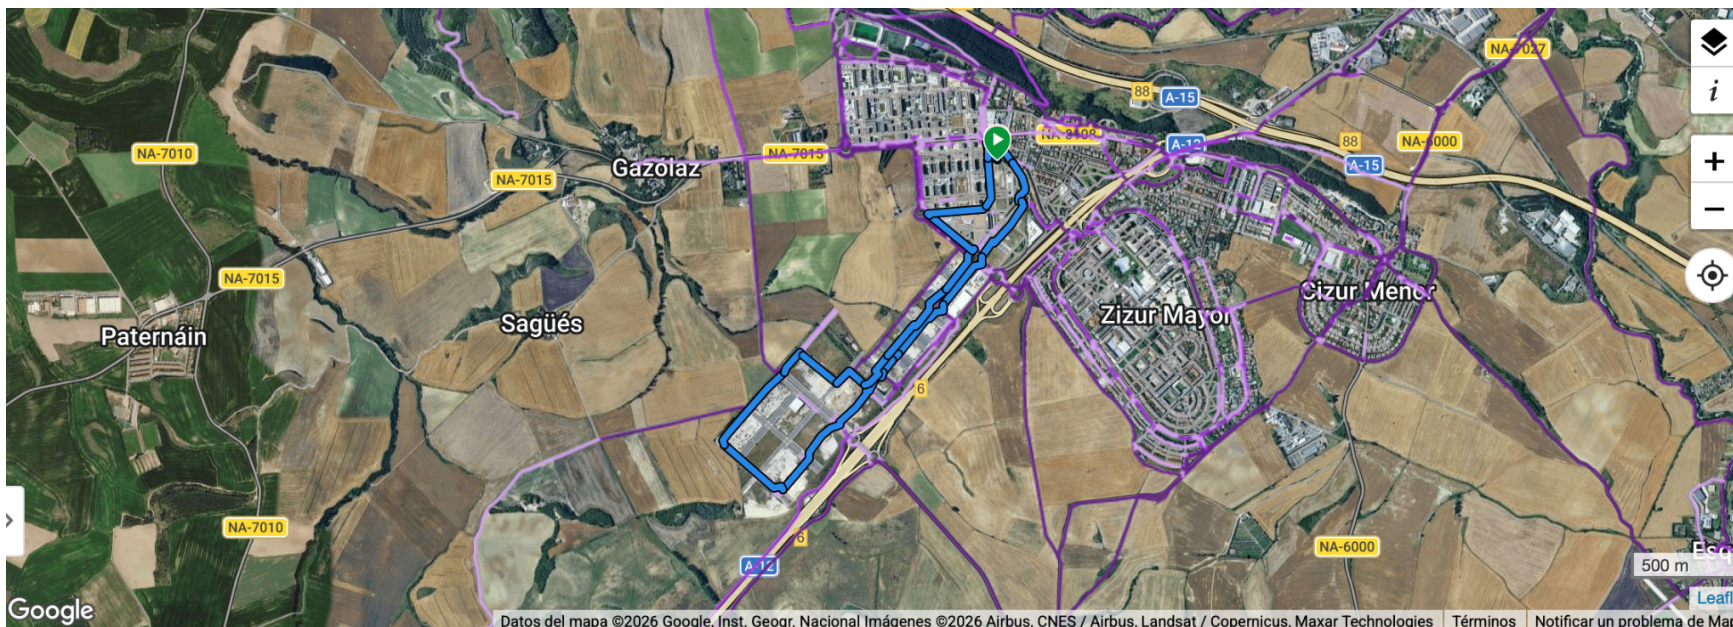

IBILBIDE BERDEA

1.03 km 12 m 13 m 0% (0.0 km)
Distancia Ascenso total Descenso total Sin asfaltar

Altitud

IBILBIDE URDINA

5.39 km	62 m	62 m	0% (0.0 km)
Distancia	Ascenso total	Descenso total	Sin asfaltar

IBILBIDE GORRIA

8.44 km	141 m	141 m	42% (3.5 km)
Distancia	Ascenso total	Descenso total	Sin asfaltar

Altitud