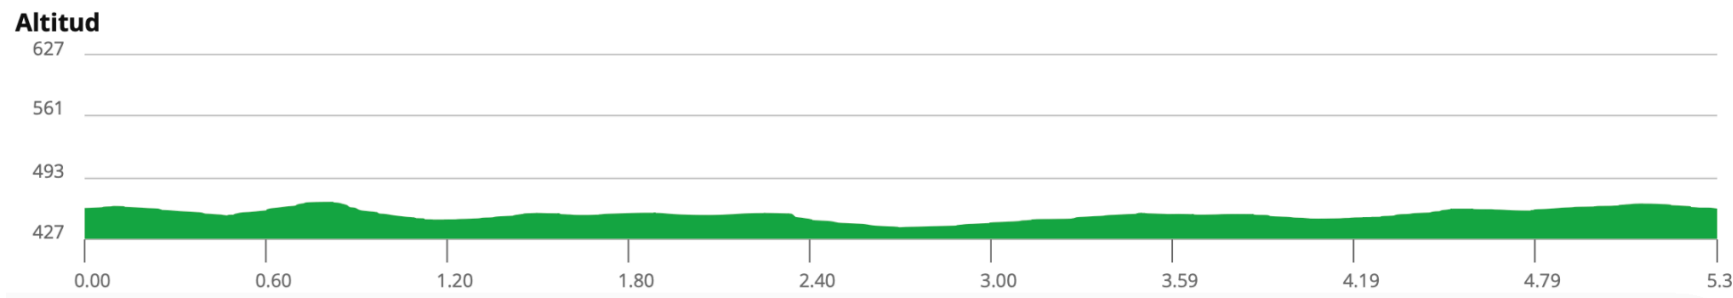

IBILBIDE BERDEA

1.03 km 12 m 13 m 0% (0.0 km)
Distancia Ascenso total Descenso total Sin asfaltar

Altitud

IBILBIDE URDINA

5.39 km	62 m	62 m	0% (0.0 km)
Distancia	Ascenso total	Descenso total	Sin asfaltar

IBILBIDE GORRIA

8.44 km	141 m	141 m	42% (3.5 km)
Distancia	Ascenso total	Descenso total	Sin asfaltar

Altitud