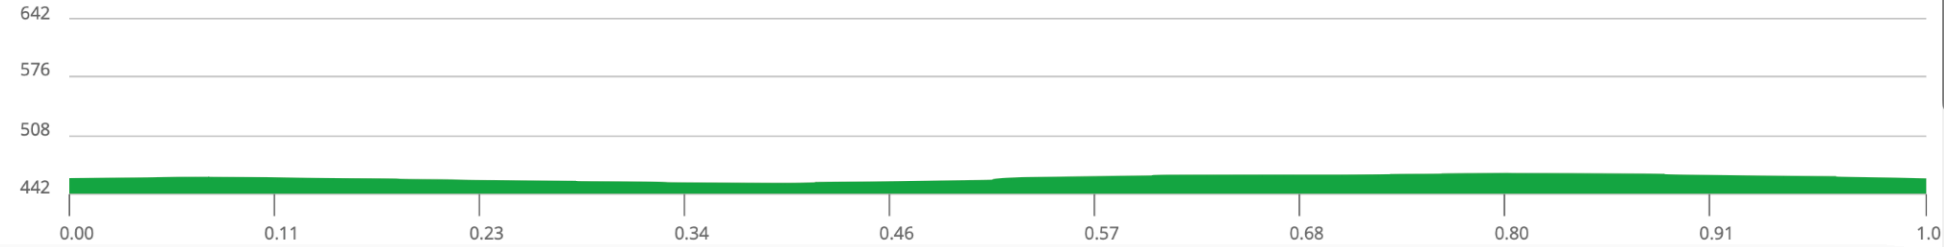

IBILBIDE BERDEA

1.03 km 12 m 13 m 0% (0.0 km)
Distancia Ascenso total Descenso total Sin asfaltar

Altitud

IBILBIDE URDINA

5.39 km	62 m	62 m	0% (0.0 km)
Distancia	Ascenso total	Descenso total	Sin asfaltar

IBILBIDE GORRIA

8.44 km	141 m	141 m	42% (3.5 km)
Distancia	Ascenso total	Descenso total	Sin asfaltar

Altitud