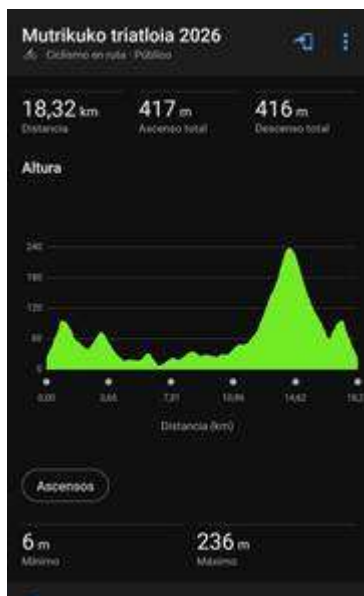

BIZIKLETA IBILBIDEA -2026

<https://connect.garmin.com/modern/course/440154044>