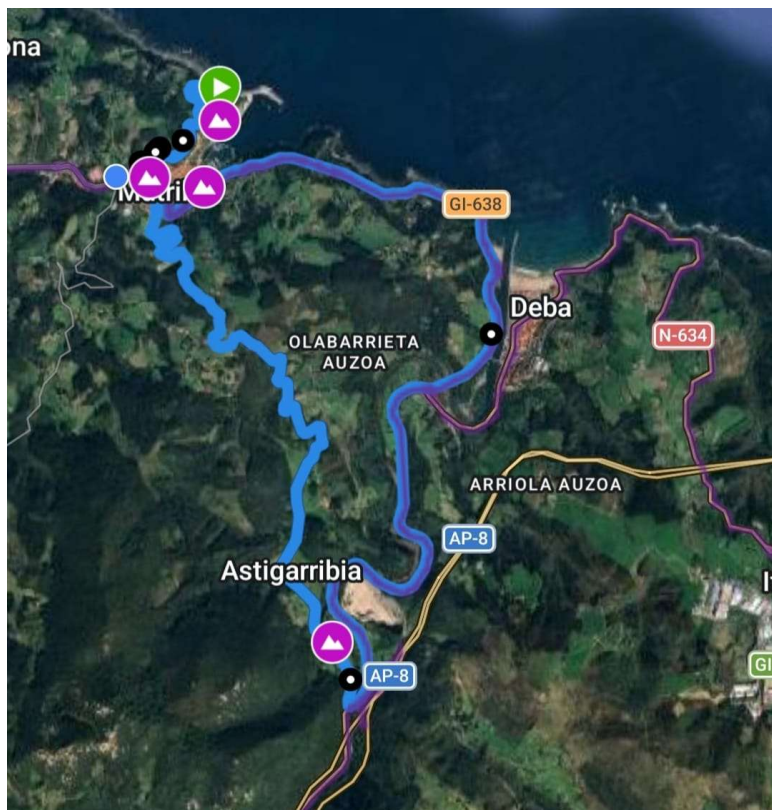

BIZIKLETA IBILBIDEA -2026

<https://connect.garmin.com/modern/course/440154044>