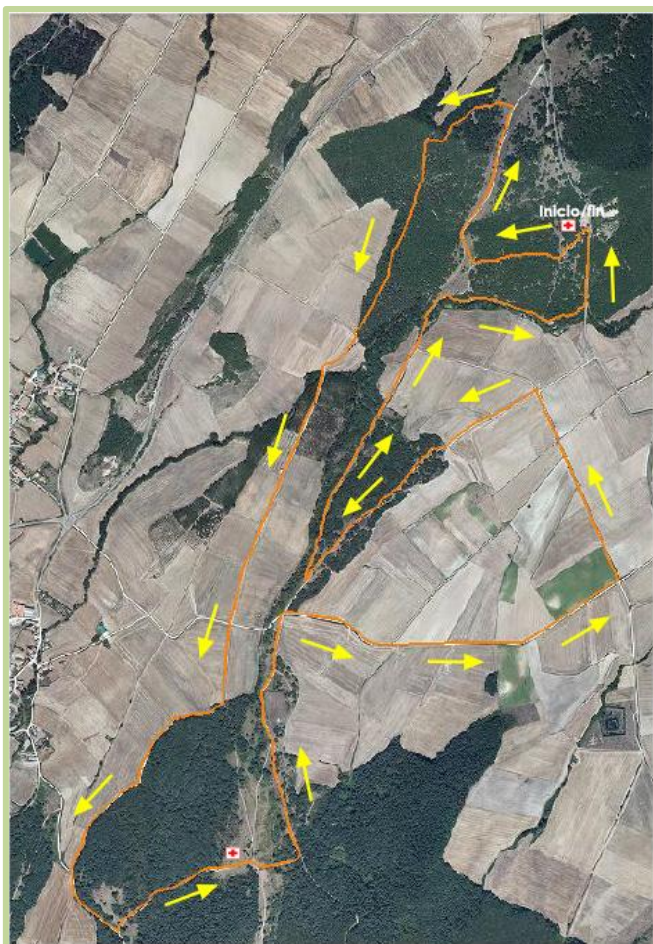

II DUATLON CROS CARRASQUEDO

16:00H 21/05/16
ERMITA DE CARRASQUEDO

GRAÑÓN RECORRIDO

RECORRIDO A PIE [SECTOR 1 Y 3]

Distancia: 3 Km/vuelta

Desnivel: 40 Mtrs/vuelta

Nº de vueltas: 2 sector 1
1 sector 3

Terreno: Caminos y senderos

II DUATLON CROS CARRASQUEDO

16:00H 21/05/16
ERMITA DE CARRASQUEDO

GRAÑÓN RECORRIDO

SECTOR 2

Distancia: 11 Km/vuelta

Desnivel: 220 Mtrs/vuelta

Nº de vueltas: 2

Terreno: Caminos y pistas forestales